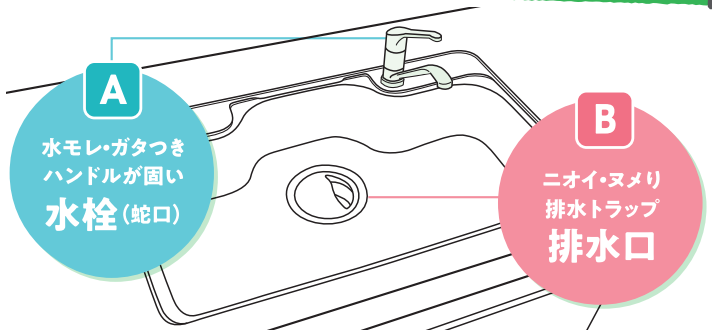

sala

キッチンをおチャリフォームで 解決するでござる!

ガスコンロと同様に、
キッチンの各設備も
10年前後で
取替時期でござる!

A
水モレ・ガタつき
ハンドルが固い
水栓 (蛇口)

B
ニオイ・ヌメリ
排水トラップ
排水口

気になる「キッチン設備」のことをサーラに聞いてみよう!

A 水栓

きれいな水を作る
蛇口一体型浄水器に
お掃除機能をプラス!

蛇口の先端に
浄水器を
内蔵

ボタン切替で
浄水が使えます

カートリッジを
先端に内蔵。
浄水器として
使える水栓です。

排水口の
ヌメリ予防にも

takagi 蛇口一体型浄水器 みず工房 クリーン

シングルレバー混合栓 JL307MN-9NL2

希望小売価格 36,850円(税込) 標準工事費別 **24,200円(税込)**

B 排水トラップ

流し台のニオイ、
排水トラップのせい
かもしれません。

オワンがなくなり
お掃除
カンタン!

ここが排水口の
寸法です

排水口の寸法が
180mmまたは
186mmであれば
交換可能です。

下のスケールで測ってみましょう

Maru Trap

ステンレス排水トラップセット

希望小売価格 オープン 標準工事費別 **21,780円(税込)**